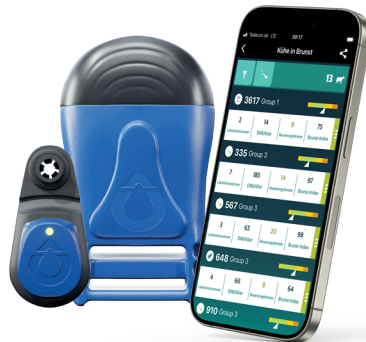

Intervet Deutschland GmbH – Ein Unternehmen der MSD Tiergesundheit
Feldstrasse 1a
85716 Unterschleißheim

Dieses Produkt ist nicht für die Diagnose, Behandlung, Heilung oder Vorbeugung von Krankheiten bei Tieren bestimmt. Für die Diagnose, Behandlung, Heilung oder Vorbeugung von Krankheiten bei Tieren konsultieren Sie bitte Ihren Tierarzt. Die Genauigkeit der mit diesem Produkt erfassten und dargestellten Daten stimmt nicht notwendigerweise mit der von medizinischen Geräten oder wissenschaftlichen Messgeräten überein.

AT 51HB-230900003
Copyright © 2024 Merck & Co., Inc., Rahway, NJ, USA and its affiliates. All rights reserved.